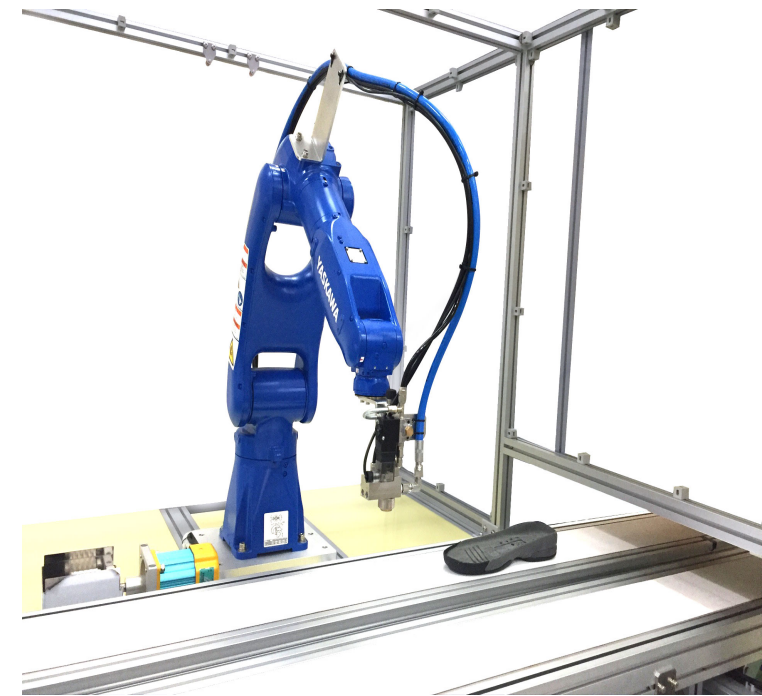

# 廠商案例分享(5/8)

案例名稱	自動化噴膠製鞋系統 ( 鞋業磨邊、噴膠製作 )
特點	<ul style="list-style-type: none"><li>● 自動塗膠、噴膠</li><li>● 一機器適用各種款式、尺寸、快速切換產線</li><li>● 倉儲管理</li></ul>
成果	<ul style="list-style-type: none"><li>◆ 加速客製化時間</li><li>◆ 減少人力<b>50%</b></li><li>◆ 品質提升<b>80%</b></li></ul>
參考影片	<a href="https://www.youtube.com/watch?v=2X-lePMwNyY">https://www.youtube.com/watch?v=2X-lePMwNyY</a>